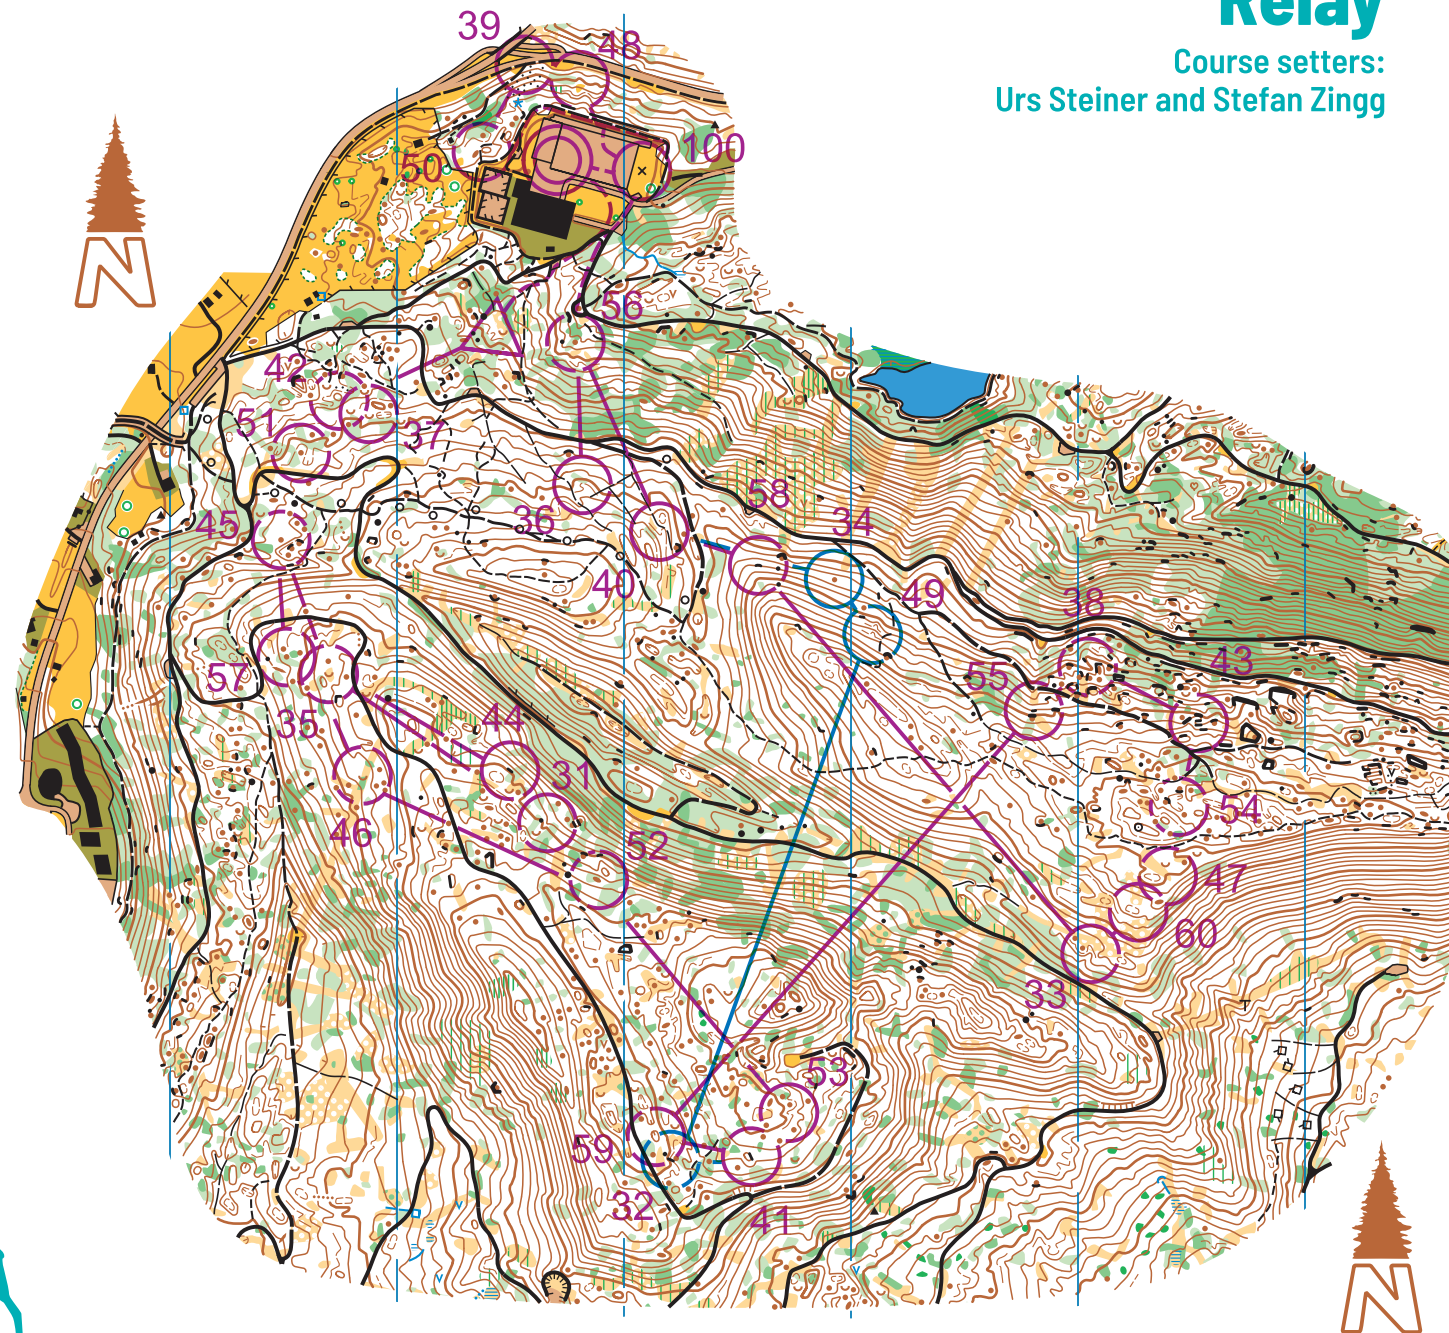

La Mutta || Scale 1:10'000 || 5m Contours || 2023 || Cartographer Urs Steiner

Relay

Course setters:
Urs Steiner and Stefan Zingg

MEN
5.5km/340m
20 controls

WOMEN
4.4km/280m
16 controls

Possession of the map does not entitle to enter the agreed permanently and seasonally restricted areas. Please look up at www.olg-chur.ch/karten.

Der Besitz der Karte berechtigt nicht, die unter www.olg-chur.ch/karten bezeichneten, permanenten und saisonalen Sperrgebiete zu betreten.