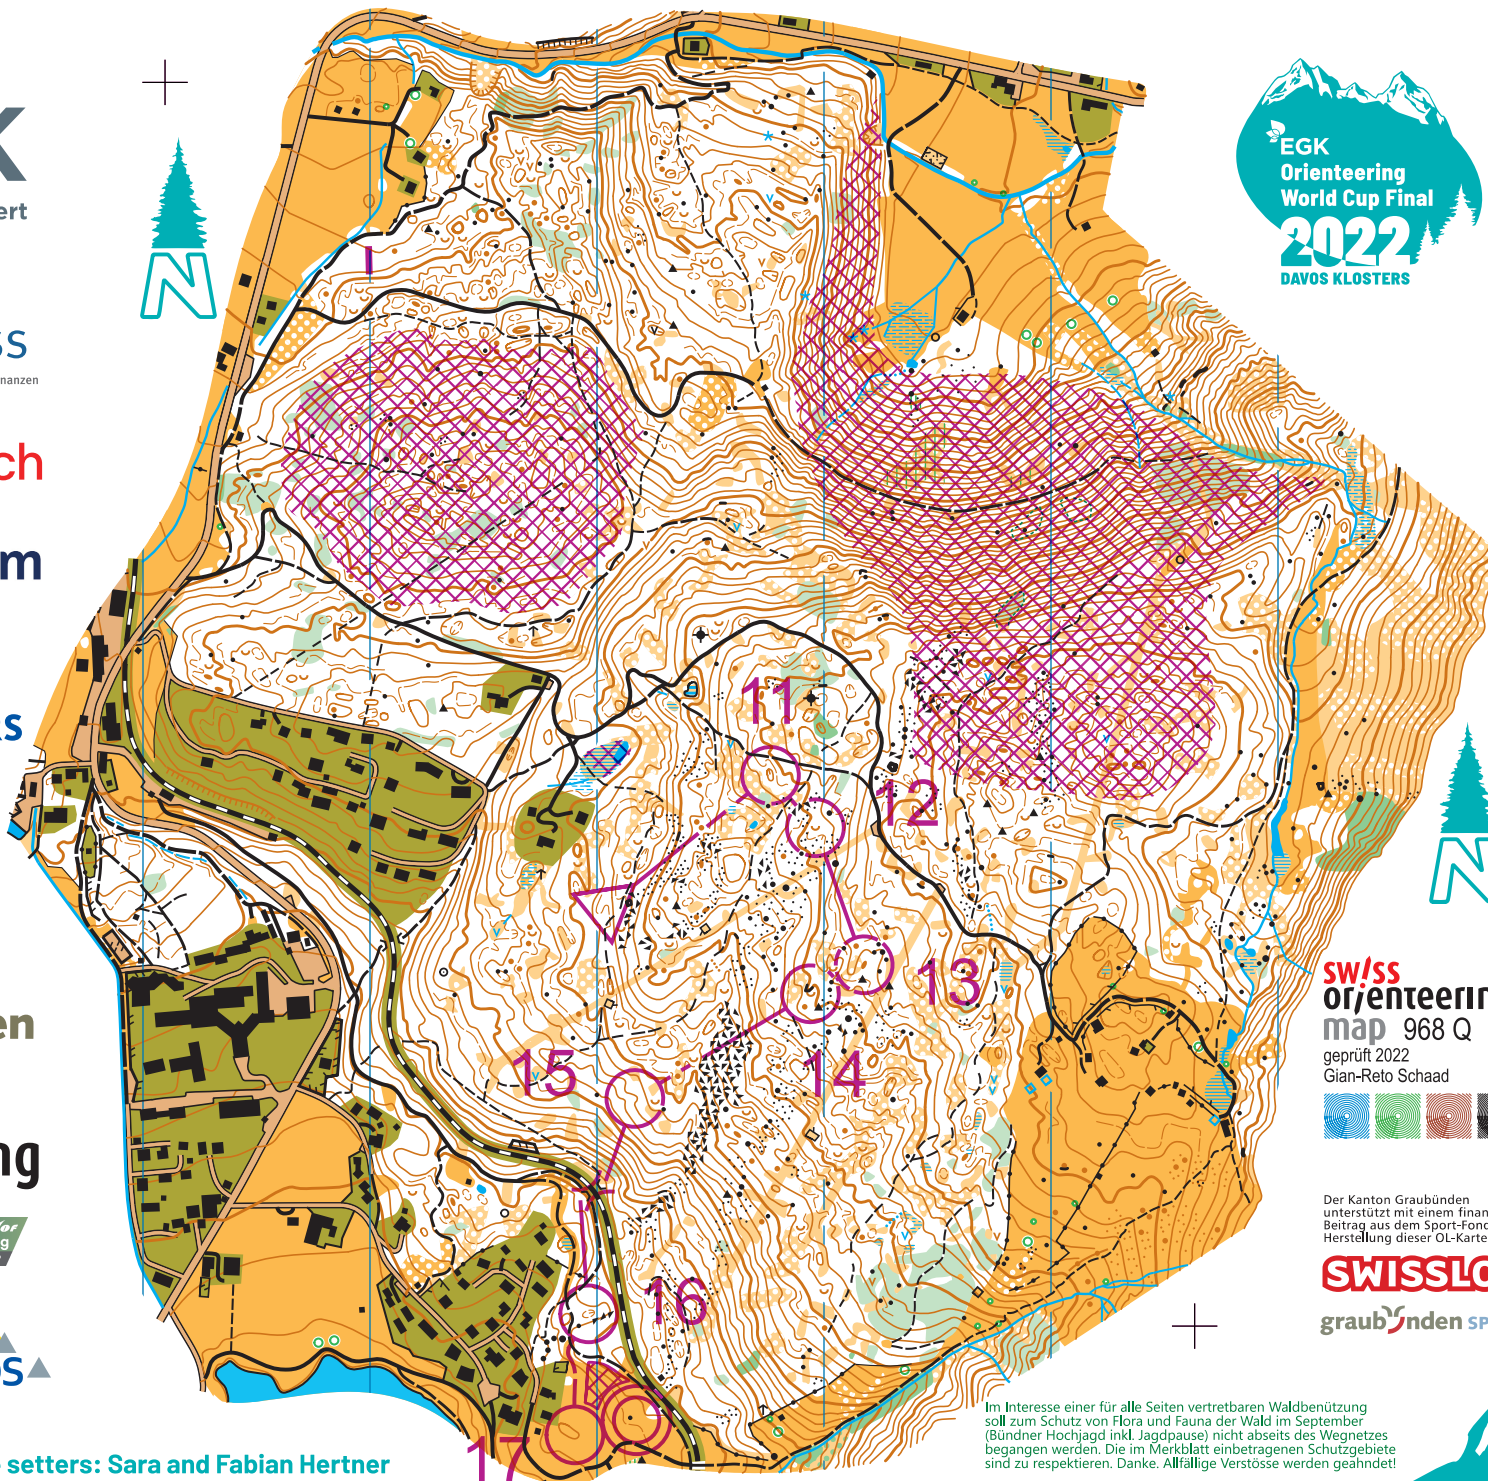

Course setters: Sara and Fabian Hertner