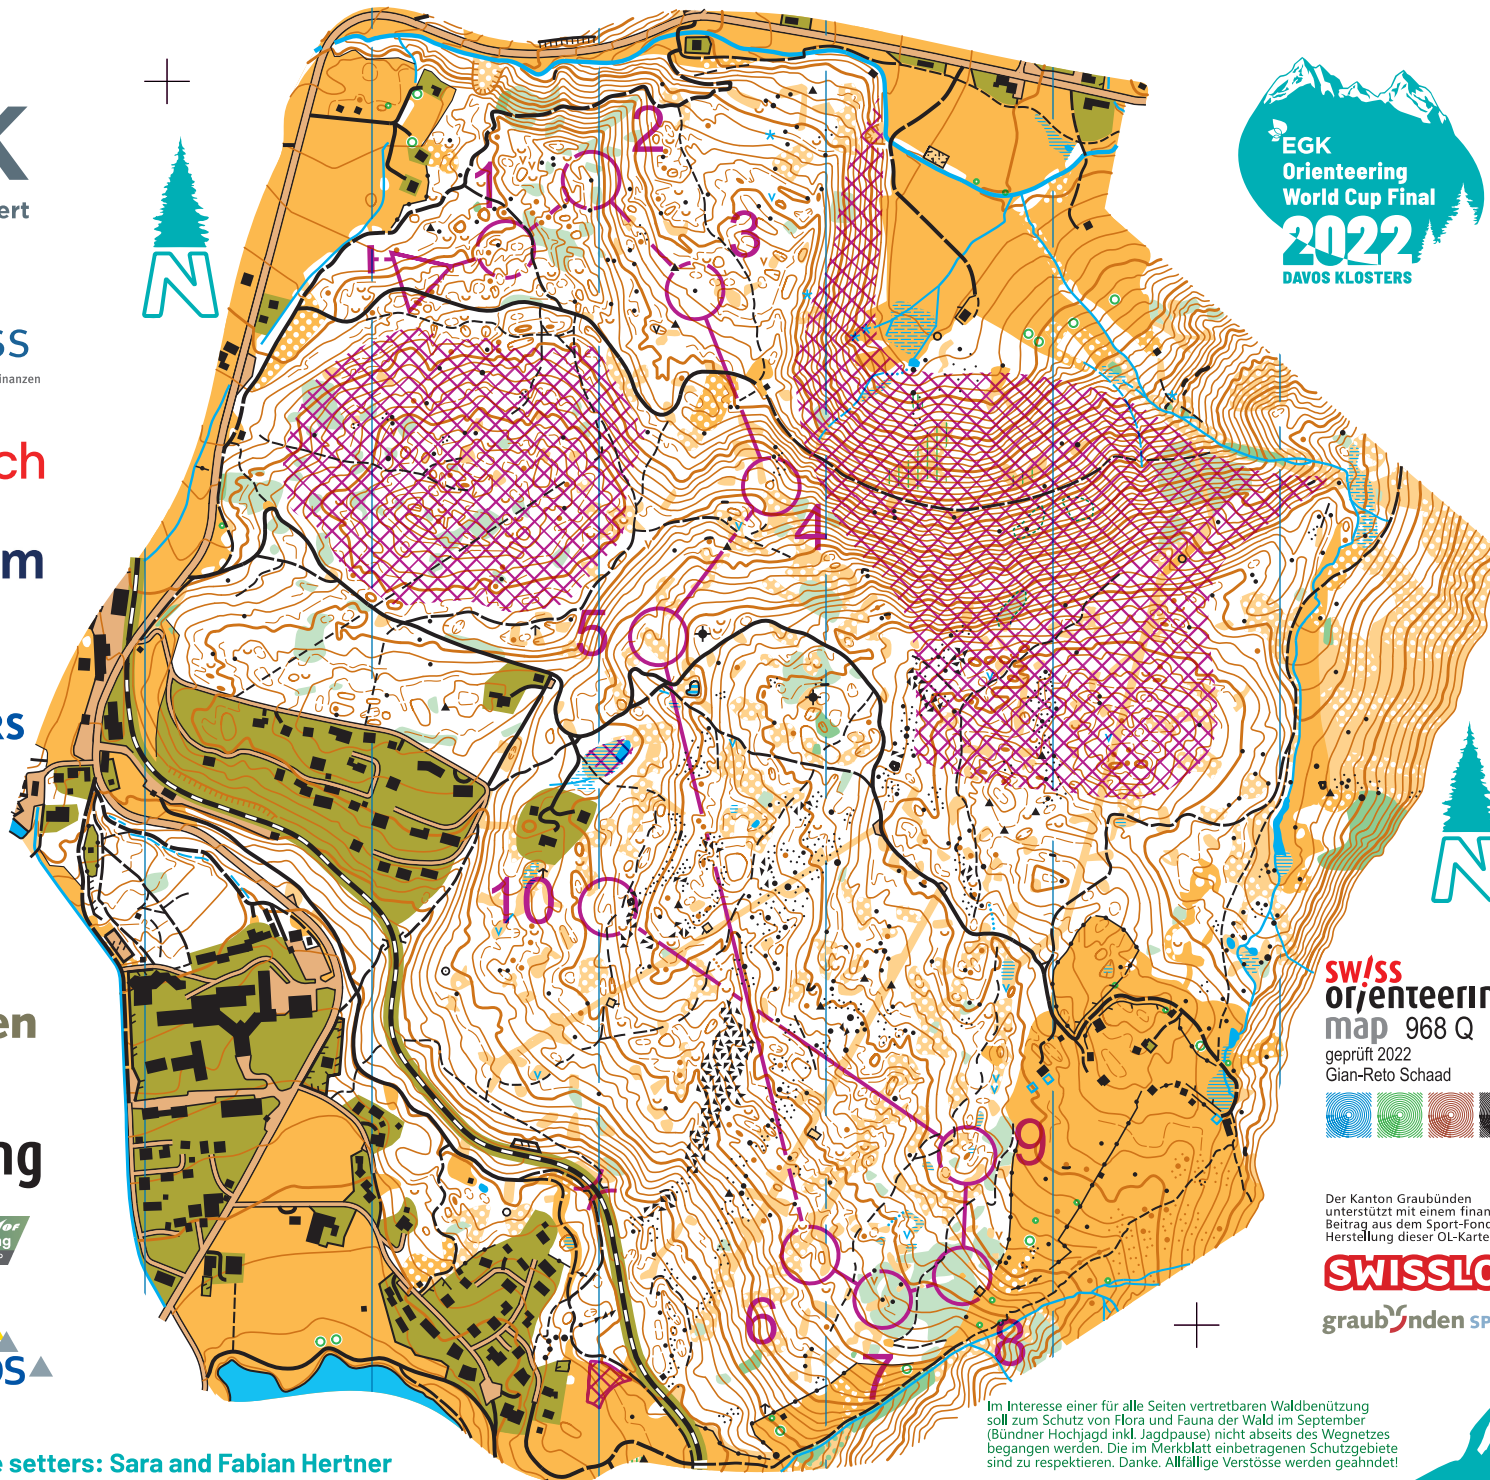

MADRISA
GENIESSE DEN MOMENT

Course setters: Sara and Fabian Hertner